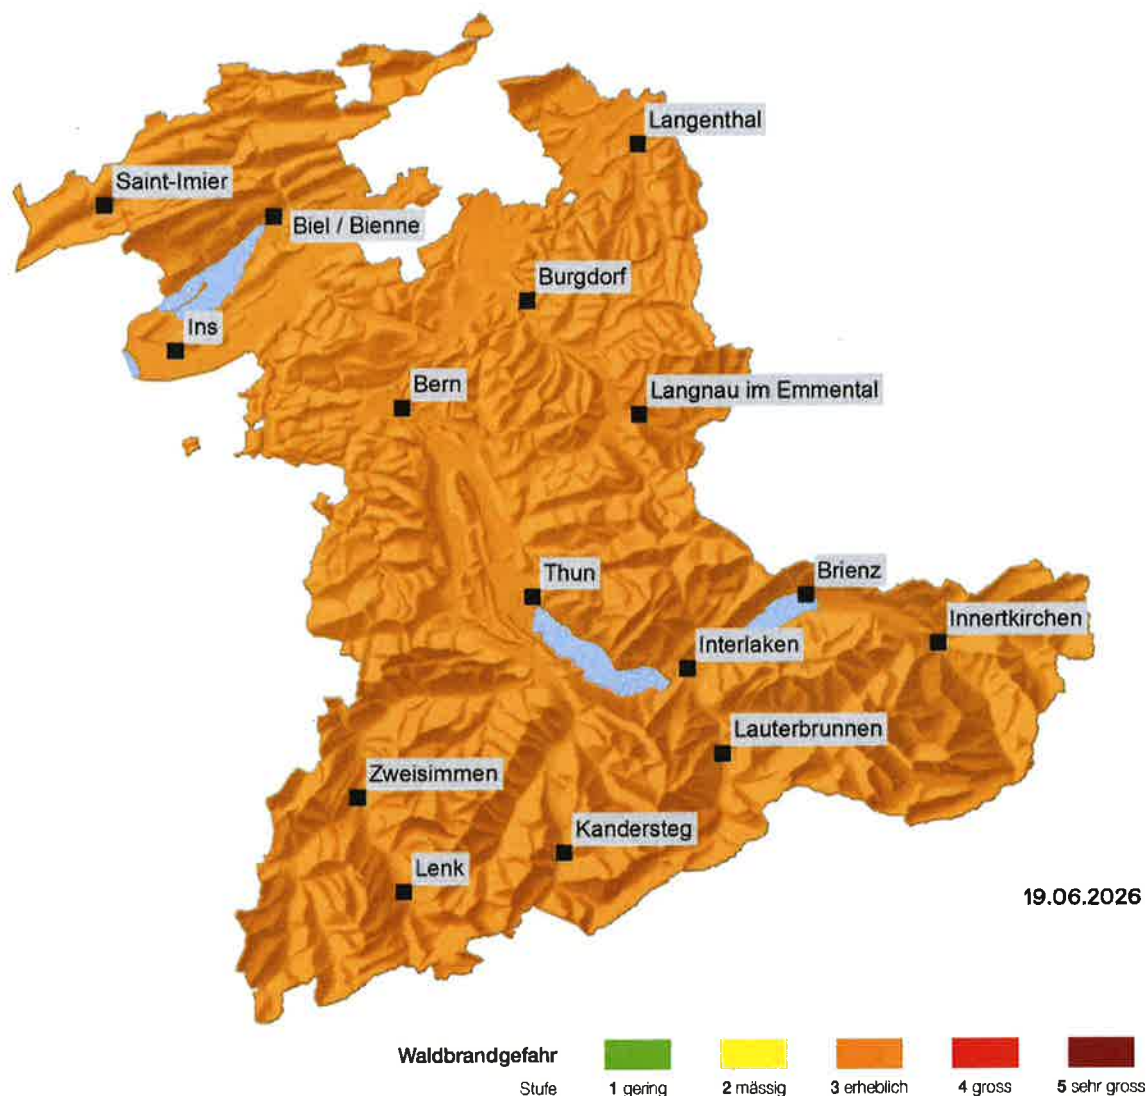

Dispositionsbeurteilung Waldbrandgefahr gültig ab 19.06.2026 12 Uhr

Erhebliche Waldbrandgefahr im ganzen Kanton

Gefahrenstufe

Die Waldbrandgefahr wird im ganzen Kanton Bern als «erheblich» beurteilt (Stufe 3).