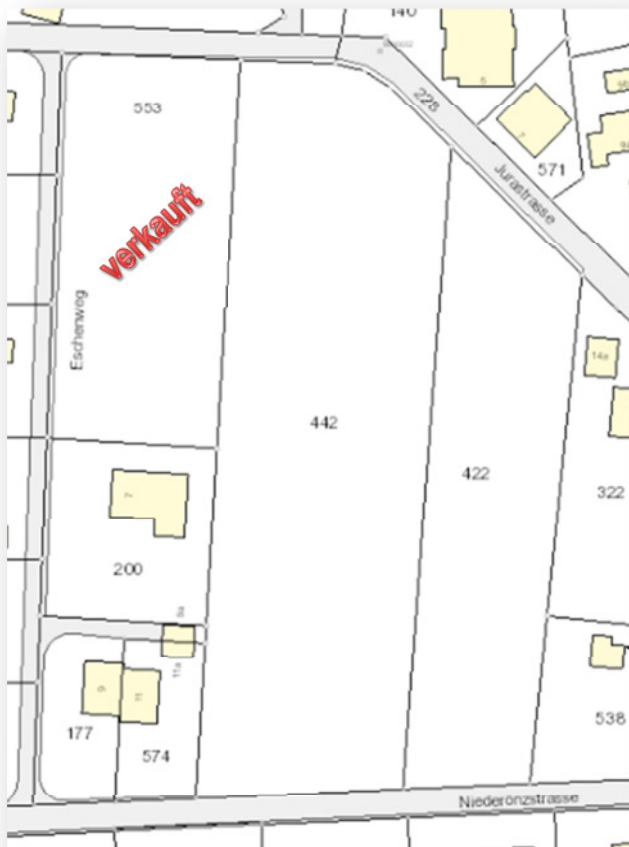

BRÜGGLIACHER / JURA STRASSE

Grundstück Nr. 422

Parzellengrösse 2627m²
Zone Wohnzone 2
Preis auf Anfrage
Kontakt Martha Urben, Zürich
martha.urben@gmx.ch,
Tel. Nr. 079 637 95 47

Grundstück Nr. 442 (wird zurzeit nicht verkauft)