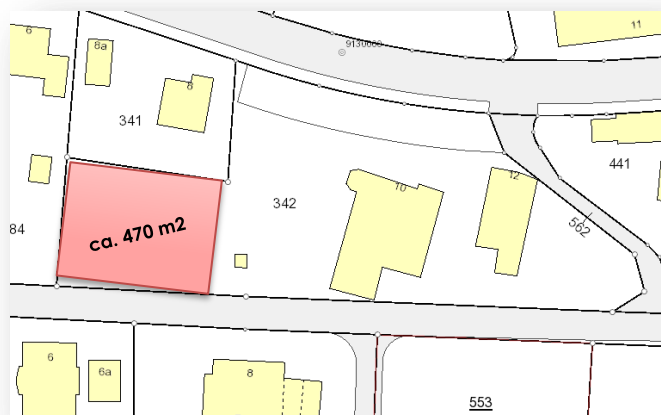

BRÜGGLIACHER / JURA STRASSE

Grundstück Nr. 422

Parzellengrösse 2627m²
Zone Wohnzone 2
Preis auf Anfrage
Kontakt Martha Urben, Zürich
martha.urben@gmx.ch,
Tel. Nr. 079 637 95 47

Grundstück Nr. 442 (wird zurzeit nicht verkauft)

JURA STRASSE

Grundstück Nr. 342

Parzellengrösse ca. 470 m²
Zone Wohnzone 2
Preis auf Anfrage
Kontakt Burkhalter Jürg
k.burkhalter@besonet.ch
079 443 74 10