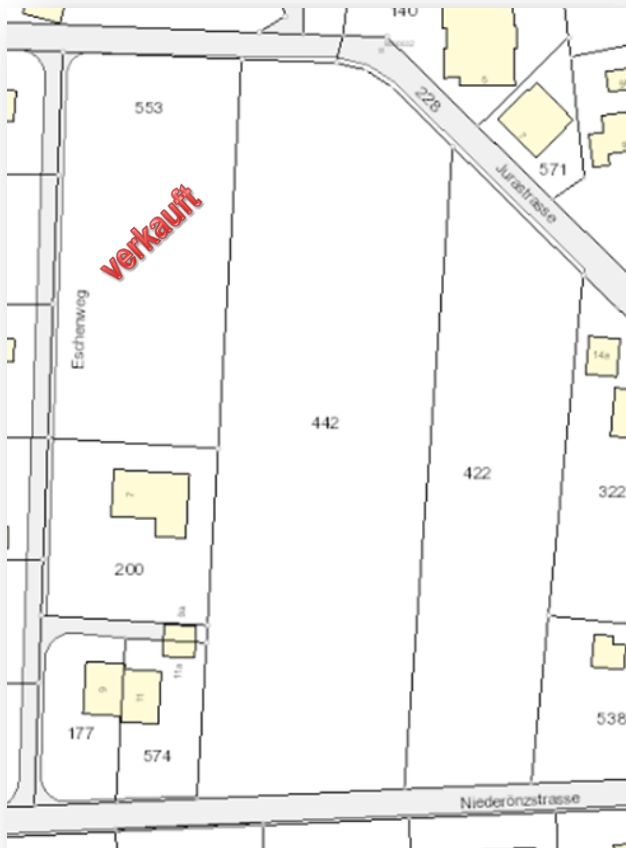

BRÜGGLIACHER / JURA STRASSE

Grundstück Nr. 422

Parzellengrösse 2627m²
Zone Wohnzone 2
Preis auf Anfrage
Kontakt Martha Urben, Zürich
martha.urben@gmx.ch,
Tel. Nr. 079 637 95 47

Grundstück Nr. 442 (wird zurzeit nicht verkauft)

JURA STRASSE

Grundstück Nr. 342

Parzellengrösse ca. 470 m²
Zone Wohnzone 2
Preis auf Anfrage
Kontakt Burkhalter Jürg
k.burkhalter@besonet.ch
079 443 74 10